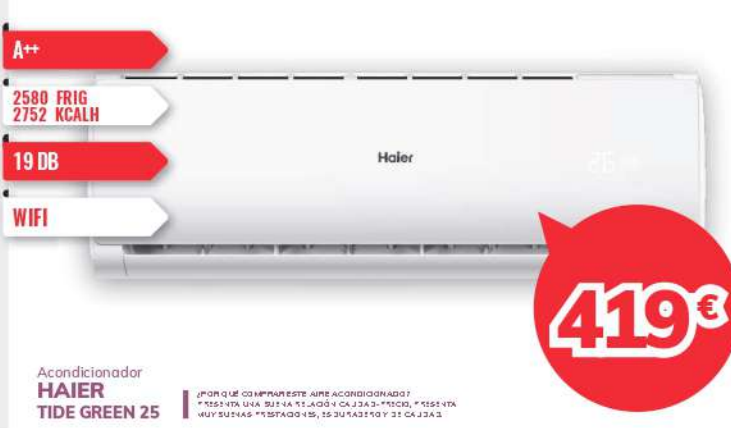

A++

2580 FRIG
2752 KCALH

19 DB

WIFI

419€

Acondicionador
HAIER
TIDE GREEN 25

¿Por qué comprar un aire acondicionado eficiente?

1. Ahorras energía y en consecuencia, en tu factura de luz de tu hogar.
2. Contribuyes al cuidado del medioambiente: los aires acondicionados eficientes reducen las emisiones de gases de efecto invernadero.
3. Ganas en comodidad: suelen ofrecer un mejor rendimiento en términos de enfriamiento.
4. Son más duraderos y de calidad: Tienen una vida útil más larga en comparación con modelos menos eficientes.