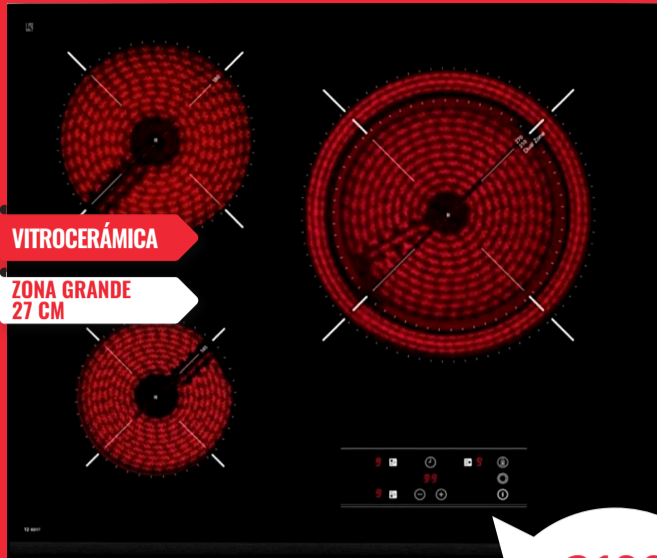

VITROCERÁMICA

ZONA GRANDE 27 CM

219€
189€

Encimera
TEKA
TZ6317

¿POR QUÉ ELEGIR ESTA ENCIMERA?
LA SOLUCIÓN PERFECTA PARA AQUELLOS QUE BUSCAN UNA COCCIÓN RÁPIDA Y EFICIENTE EN SU COCINA. CON 3 ZONAS DE COCCIÓN, UNA FUNCIÓN DE GOLPE DE COCCIÓN Y UN PROGRAMADOR DE COCCIÓN INDEPENDIENTE PARA CADA ZONA, ESTA PLACA ES FÁCIL DE USAR Y TE PERMITE COCINAR CON LIBERTAD.