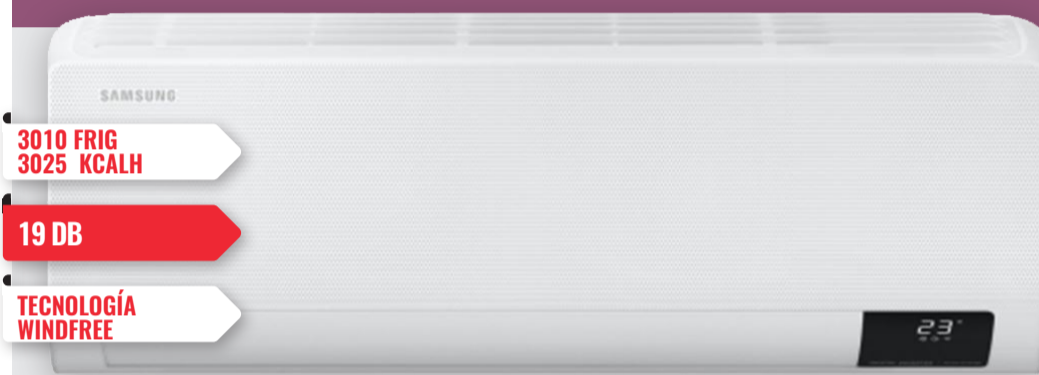

349€
329€

PARA ESTANCIAS PEQUEÑAS

- 2923 FRIG
2941 KCALH
- INVERTER

A++

Acondicionador
DAITSU
DS12KDR2

APROVECHA LA INNOVACIÓN Y EL AHORRO CON DAITSU. CON SU TECNOLOGÍA INVERTER, OBTENDRÁS UN EQUILIBRIO PERFECTO ENTRE CONFORT Y EFICIENCIA, MIENTRAS DISFRUTAS DE UN DISEÑO ELEGANTE Y COMPACTO QUE SE ADAPTA A CUALQUIER ESPACIO DE TU HOGAR.

429€
399€

LA MEJOR TECNOLOGÍA AL MEJOR PRECIO

- 3010 FRIG
3025 KCALH
- 19 DB
- TECNOLOGÍA WINDFREE

A++

Acondicionador
SAMSUNG
FAR12NXT

EXPERIMENTA UNA EFICIENCIA ENERGÉTICA DE PRIMERA CLASE CON SAMSUNG. ADEMÁS, SU TECNOLOGÍA WINDFREE GARANTIZA UN FLUJO DE AIRE POTENTE Y CONSTANTE, BRINDÁNDOLE UNA REFRIGERACIÓN SUPERIOR PARA UN AMBIENTE FRESCO Y CONFORTABLE.