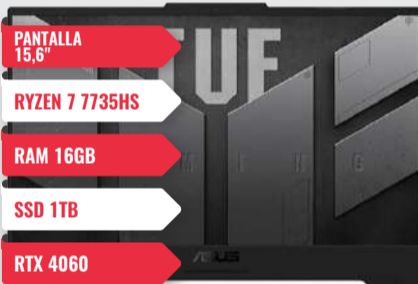

Silla Gaming **NASA**
SUPERNOVA

ESPUMA DE ALTA DENSIDAD
PISTÓN CLASE 4
RECLINABLE 180°

169€

Mochila **NASA**
BAG05-W BÁSICA

34,99€

SIN SISTEMA OPERATIVO

Portátil Gaming **ASUS**
TUF507NV

1099€